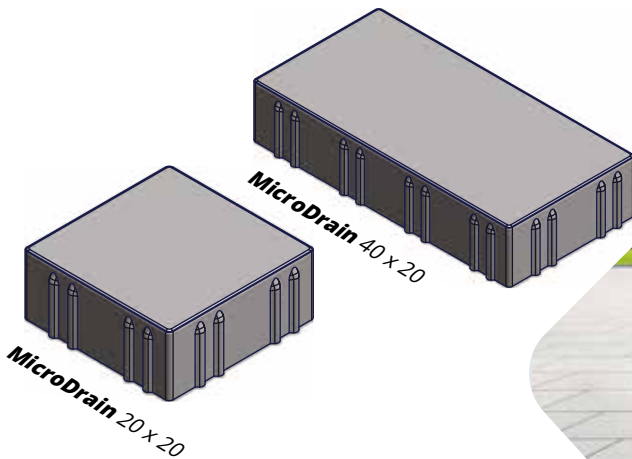

Grau

Anthrazit

Anthrazit Töne

Muschelkalk

Black & White

Moonlight

Gewicht ca. kg/m²

Bedarf St./m²

Höhe ca. cm	Rastermaß ca. cm	Grau	Anthrazit	Anthrazit Töne	Muschelkalk	Black & White	Moonlight	Gewicht ca. kg/m²	Bedarf St./m²
8	20 x 10	✓	✓	✓				173	50
8	20 x 20	✓	✓	✓				173	25
8	40 x 20	✓	✓	✓	✓	✓	✓	173	12,5