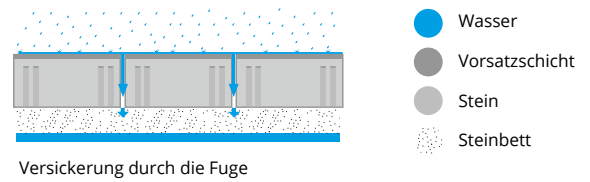

Bedarf St./m²

Höhe ca. cm	Rastermaß ca. cm	Grau	Anthrazit	Anthrazit Töne	Muschelkalk	Black & White	Moonlight	Gewicht ca. kg/m ²	Bedarf St./m ²
8	20 x 10	✓	✓	✓				173	50
8	20 x 20	✓	✓	✓				173	25
8	40 x 20	✓	✓	✓	✓	✓	✓	173	12,5

MicroDrain

Mit der Anwendung von **wasserdurchlässigen Pflastersteinen** handeln Sie **nachhaltig**, ohne Beeinträchtigung des lebenserhaltenden natürlichen Wasserkreislaufs und Klimas.

FARBEN & VERLEGEMUSTER